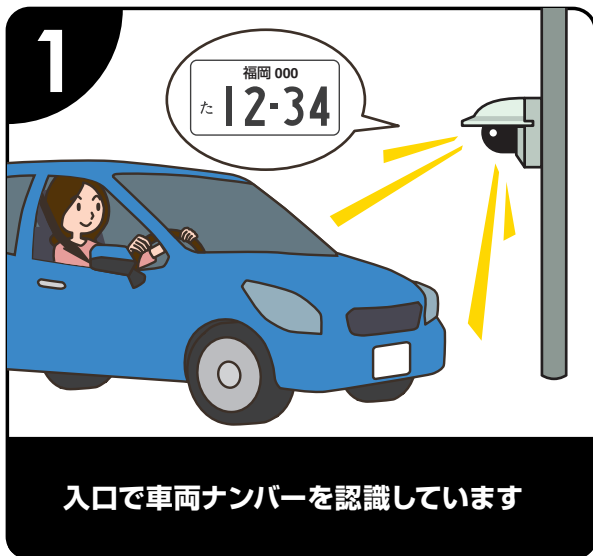

カメラ式駐車場について

2024年6月1日(土)より駐車券のない
カメラ式(車両ナンバー認識)の有料駐車となります

出庫時に

車両ナンバー4桁が必要となります

例 四日市000

た 12-34

車両ナンバーを
撮影しておく
と忘れません

❗ 駐車券は発券されません

❗ 出口精算機はございません

車両ナンバー認識駐車場Q&A

Q. 精算をしなかったら、忘れたらどうなるの？

A. 入庫データおよび出庫データはすべて記録されています。精算をせずに出庫した場合は故意・不注意にかかわらず、不正出庫として取り扱う可能性があり、悪質な場合は刑事処罰の対象となる場合がありますのでご注意ください。

Q. 4桁を入力してもナンバーが表示されない

A. 入口でナンバーが認識できなかった可能性があります。入庫データは画像より作成しております。「画像から検索する」のアイコンよりお客様の車両を確認のうえ、精算をお願いします。