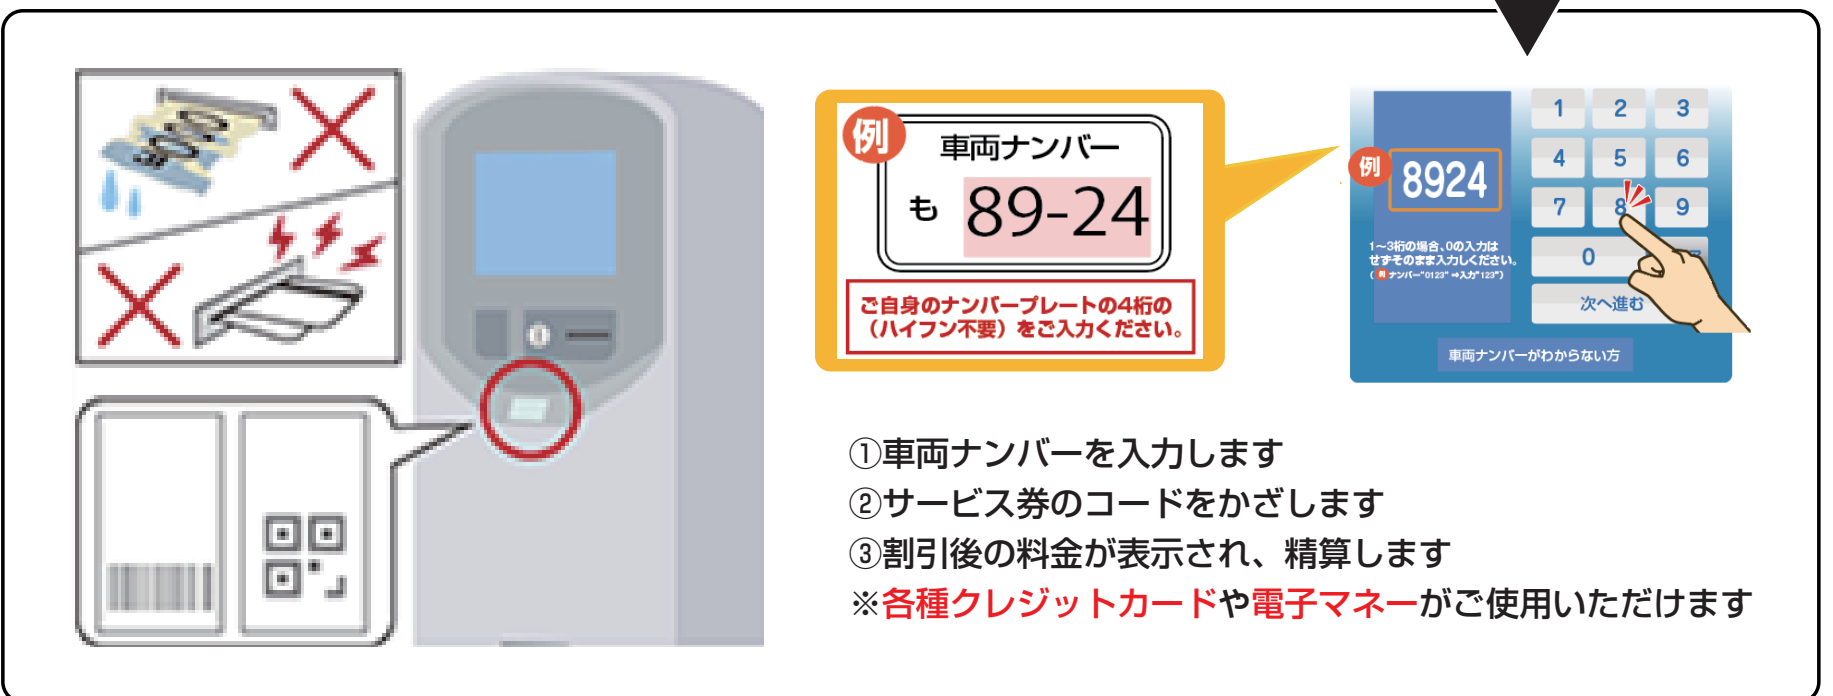

カメラ式駐車場について

2024年6月1日(土)より駐車券のない
カメラ式(車両ナンバー認識)の有料駐車となります

出庫時に

車両ナンバー4桁が必要となります

例 四日市000

た 12-34

車両ナンバーを
撮影しておく
と忘れません

❗ 駐車券は発券されません

❗ 出口精算機はございません

車両ナンバー認識駐車場Q&A

Q. 精算をしなかったら、忘れたらどうなるの？

A. 入庫データおよび出庫データはすべて記録されています。精算をせずに出庫した場合は故意・不注意にかかわらず、不正出庫として取り扱う可能性があり、悪質な場合は刑事処罰の対象となる場合がありますのでご注意ください。

Q. 4桁を入力してもナンバーが表示されない

A. 入口でナンバーが認識できなかった可能性があります。入庫データは画像より作成しております。「画像から検索する」のアイコンよりお客様の車両を確認のうえ、精算をお願いします。