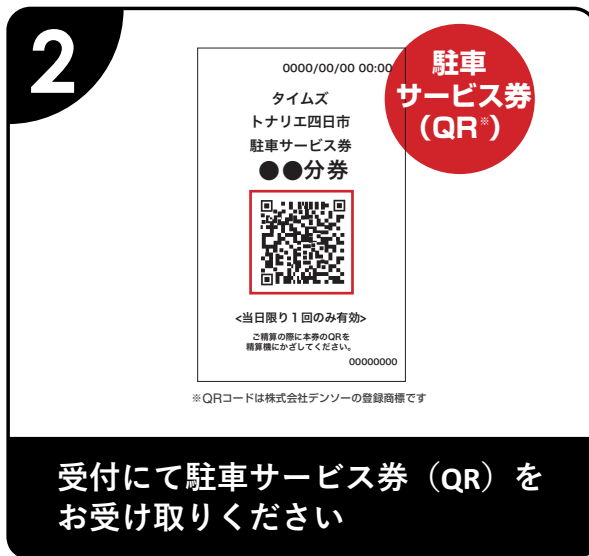

カメラ式駐車場について

2024年6月1日(土)より駐車券のない
カメラ式(車両ナンバー認識)の有料駐車となります

出庫時に

車両ナンバー4桁が必要となります

例 四日市000

た 12-34

車両ナンバーを
撮影しておく
と忘れません

❗ 駐車券は発券されません

❗ 出口精算機はございません

車両ナンバー認識駐車場Q&A

Q. 精算をしなかったら、忘れたらどうなるの？

A. 入庫データおよび出庫データはすべて記録されています。精算をせずに出庫した場合は故意・不注意にかかわらず、不正出庫として取り扱う可能性があり、悪質な場合は刑事処罰の対象となる場合がありますのでご注意ください。

Q. 4桁を入力してもナンバーが表示されない

A. 入口でナンバーが認識できなかった可能性があります。入庫データは画像より作成しております。「画像から検索する」のアイコンよりお客様の車両を確認のうえ、精算をお願いします。